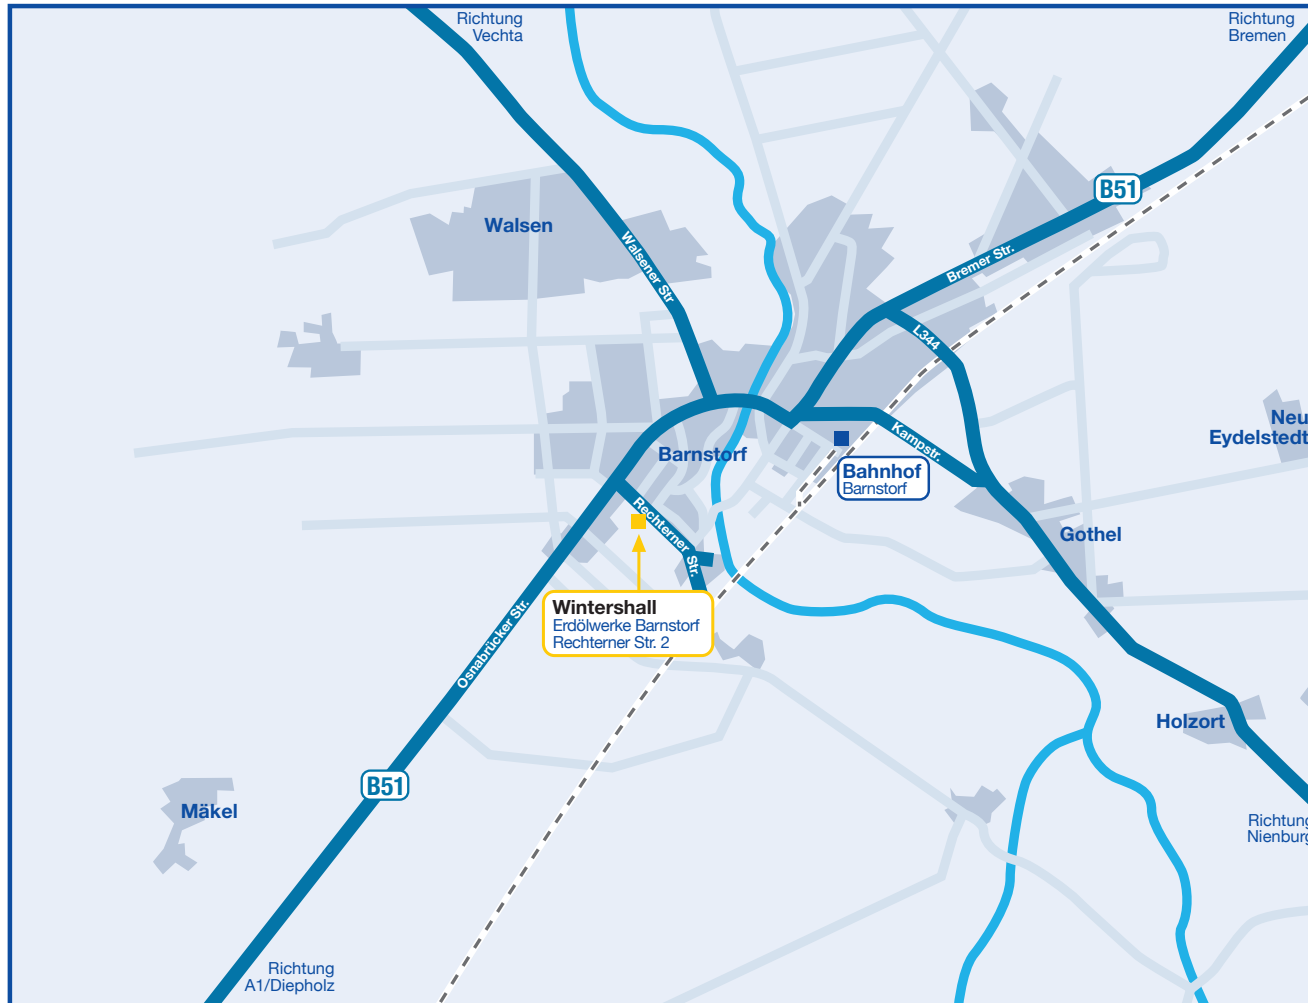

## Erdölwerke Barnstorf

Rechterner Str. 2  
49406 Barnstorf  
Tel. +49 5442 20-0  
Fax +49 5442 20-216

Detail

Erdölwerke Barnstorf